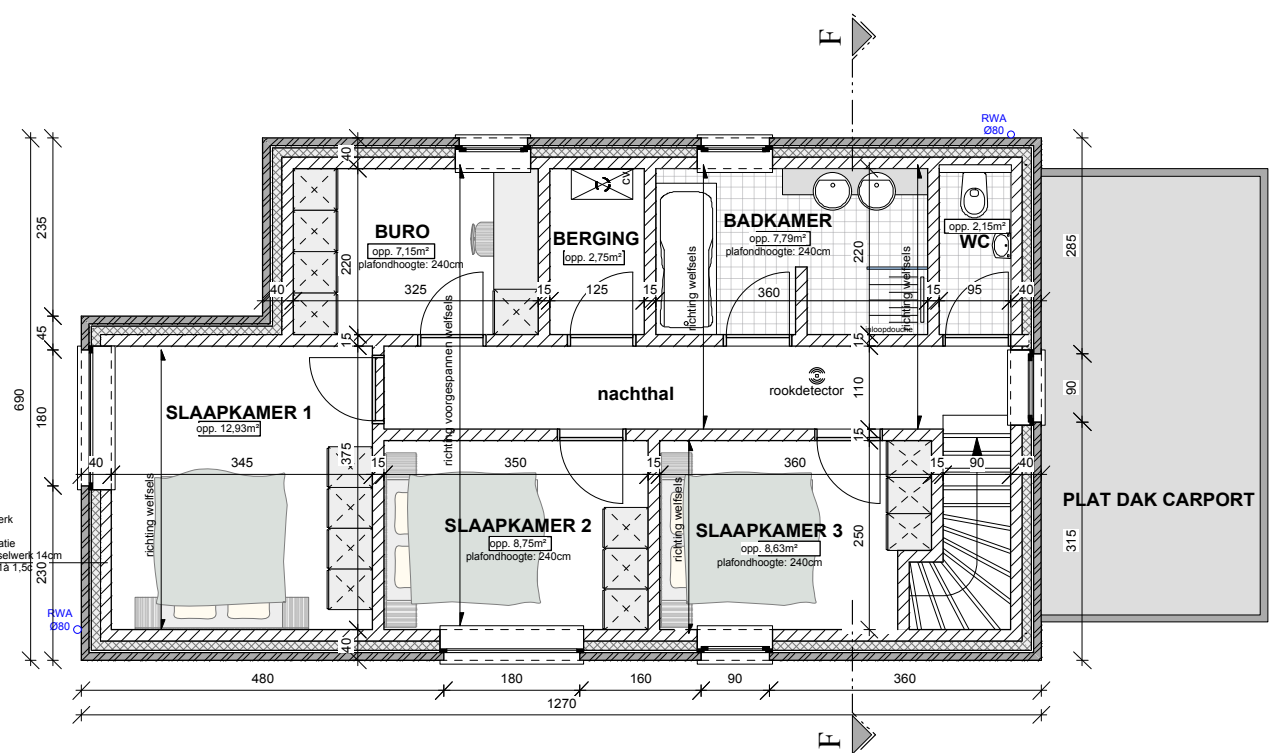

GELIJKVLOERS

VERDIEPING

VOORONTWERP

Opdracht BOUWEN van een WONING
open bebouwing
Meerstraat LOT 1- 3690 Zutendaal - Kad. 1e afd. Sie. B nr. 519 P6

Bouwheer WGI bv
Smetstraat 41, 3500 Hasselt

Datum
03-10-2023